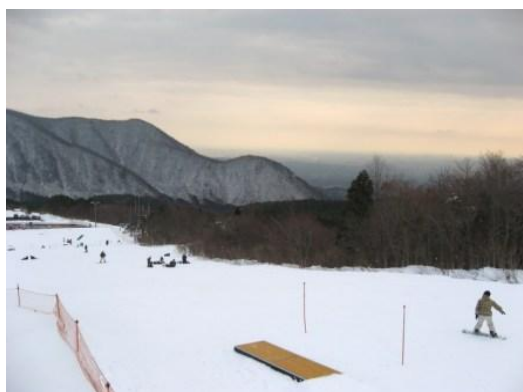

スプリングバレースキー場スナップ写真

サンデッキA 5.6mBOX

サンデッキA 5.6mワイドBOX

26日営業開始のクレスセントペアリフト

サンデッキAリフト乗場

キッズエリア

宝探しイベント:スタート5秒前

クリッパーコース上部

クレスセントAコース上部