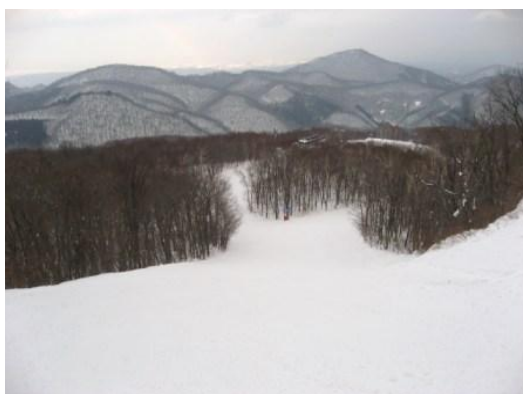

スプリングバレースキー場スナップ写真

サンデッキA 5.6mBOX

サンデッキA 5.6mワイドBOX

26日営業開始のクレスセントペアリフト

サンデッキAリフト乗場

キッズエリア

宝探しイベント:スタート5秒前

クリッパーコース上部

クレスセントAコース上部