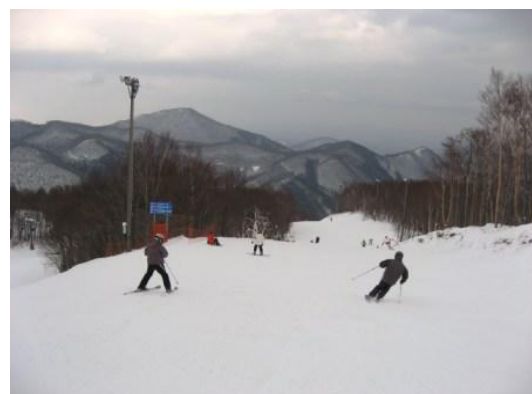

スプリングバレースキー場スナップ写真

サンデッキA 5.6mBOX

サンデッキA 5.6mワイドBOX

26日営業開始のクレスセントペアリフト

サンデッキAリフト乗場

キッズエリア

宝探しイベント:スタート5秒前

クリッパーコース上部