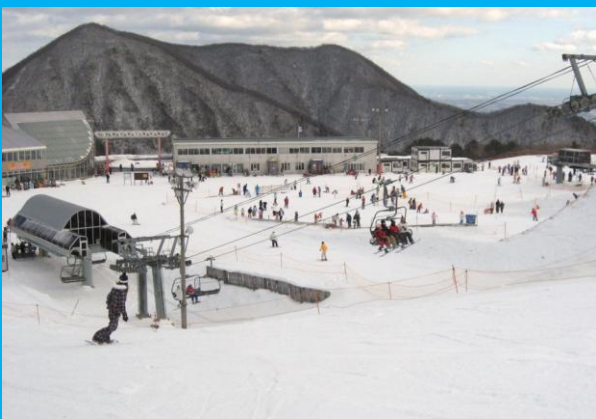

# 新年明けましておめでとうございます

サンデッキAコース 2009.12/29

ソリ広場 2009.12/29

グロッパー上部、コース分岐点 2010.1/2

グロッパー上部、コース分岐点 2010.1/2

グロッパーAコース中腹 2010.1/2

グロッパーリフト乗場付近 2010.1/2

グロッパーリフト乗場付近 2010.1/2

新春餅つき大会 2010.1/2