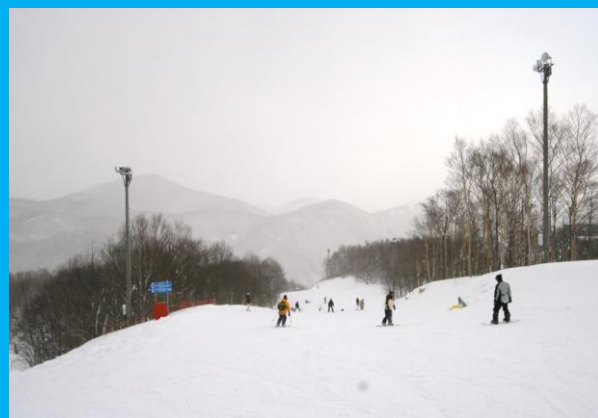

# 新年明けましておめでとうございます

サンデッキAコース 2009.12/29

ソリ広場 2009.12/29

グロッパー上部、コース分岐点 2010.1/2

グロッパー上部、コース分岐点 2010.1/2

グロッパーAコース中腹 2010.1/2

グロッパーリフト乗場付近 2010.1/2

グロッパーリフト乗場付近 2010.1/2

新春餅つき大会 2010.1/2