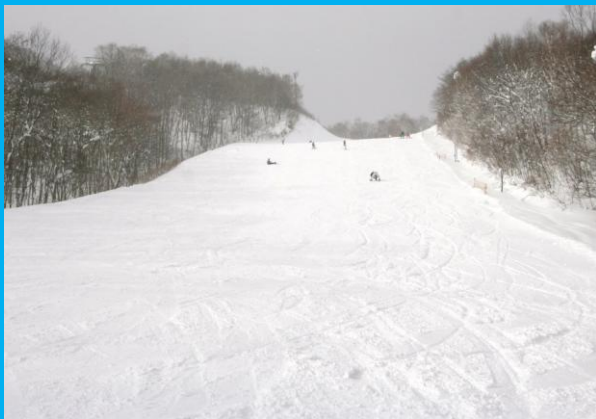

# 新年明けましておめでとうございます

サンデッキAコース 2009.12/29

ソリ広場 2009.12/29

グロッパー上部、コース分岐点 2010.1/2

グロッパー上部、コース分岐点 2010.1/2

グロッパーAコース中腹 2010.1/2

グロッパーリフト乗場付近 2010.1/2

グロッパーリフト乗場付近 2010.1/2

新春餅つき大会 2010.1/2