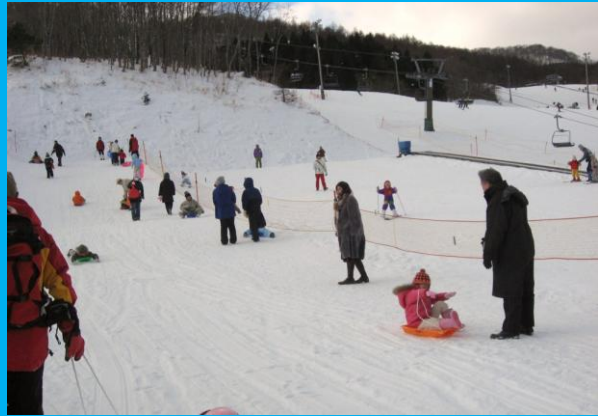

# 新年明けましておめでとうございます

サンデッキAコース 2009.12/29

ソリ広場 2009.12/29

グロッパー上部、コース分岐点 2010.1/2

グロッパー上部、コース分岐点 2010.1/2

グロッパーAコース中腹 2010.1/2

グロッパーリフト乗場付近 2010.1/2

グロッパーリフト乗場付近 2010.1/2

新春餅つき大会 2010.1/2