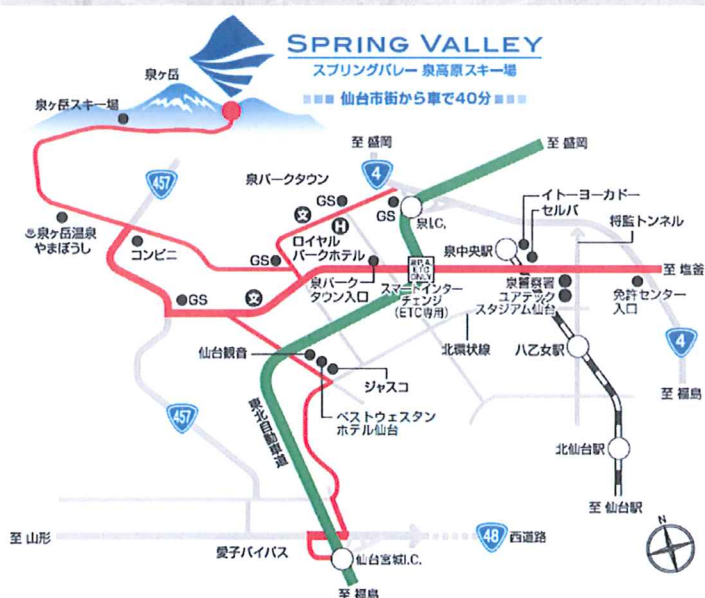

～プレSNOWイベント～ スプリングバレー「ジブ」祭り

冬まで待てないあなたへ！
スプリングバレーが贈る
ウィンターイベント！

誰でも参加できる
フリーセッション開
催。技をメイクし抽
選券をGETしたら
豪華景品が当たる
抽選会に参加
しよう！

SKI & SNOWBOARD

参加無料

日時：2011年10月30日(日)

10:00～14:00

場所：スプリングバレー 泉高原スキー場 特設会場(ボックス系アイテム設置)

～プレSNOWイベント～
スプリングバレー「ジブ」祭り
タイムスケジュール

場所：スプリングバレー泉高原スキー場

日時：2011年10月30日（日）

時間：10:00～14:00

参加無料

- 時間内フリーエントリー
- 11:00と12:00にミッション開催
* ミッションをクリアすると
抽選券がもらえます。
- 12:30～抽選会

* 注意事項

- 安全のためヘルメット、プロテクター装着をお勧めいたします。
- 参加者は傷害保険等に参加の上、安全に関する誓約書に記入の上自己責任においてお楽しみください。
- 特設コースはプラスノーゲレンデですので、ウェア、スキー、スノーボードが破損や汚れる場合がございます。ご了承のうえお楽しみください。
- 予告なくアイテムサイズ、内容を変更する場合があります。