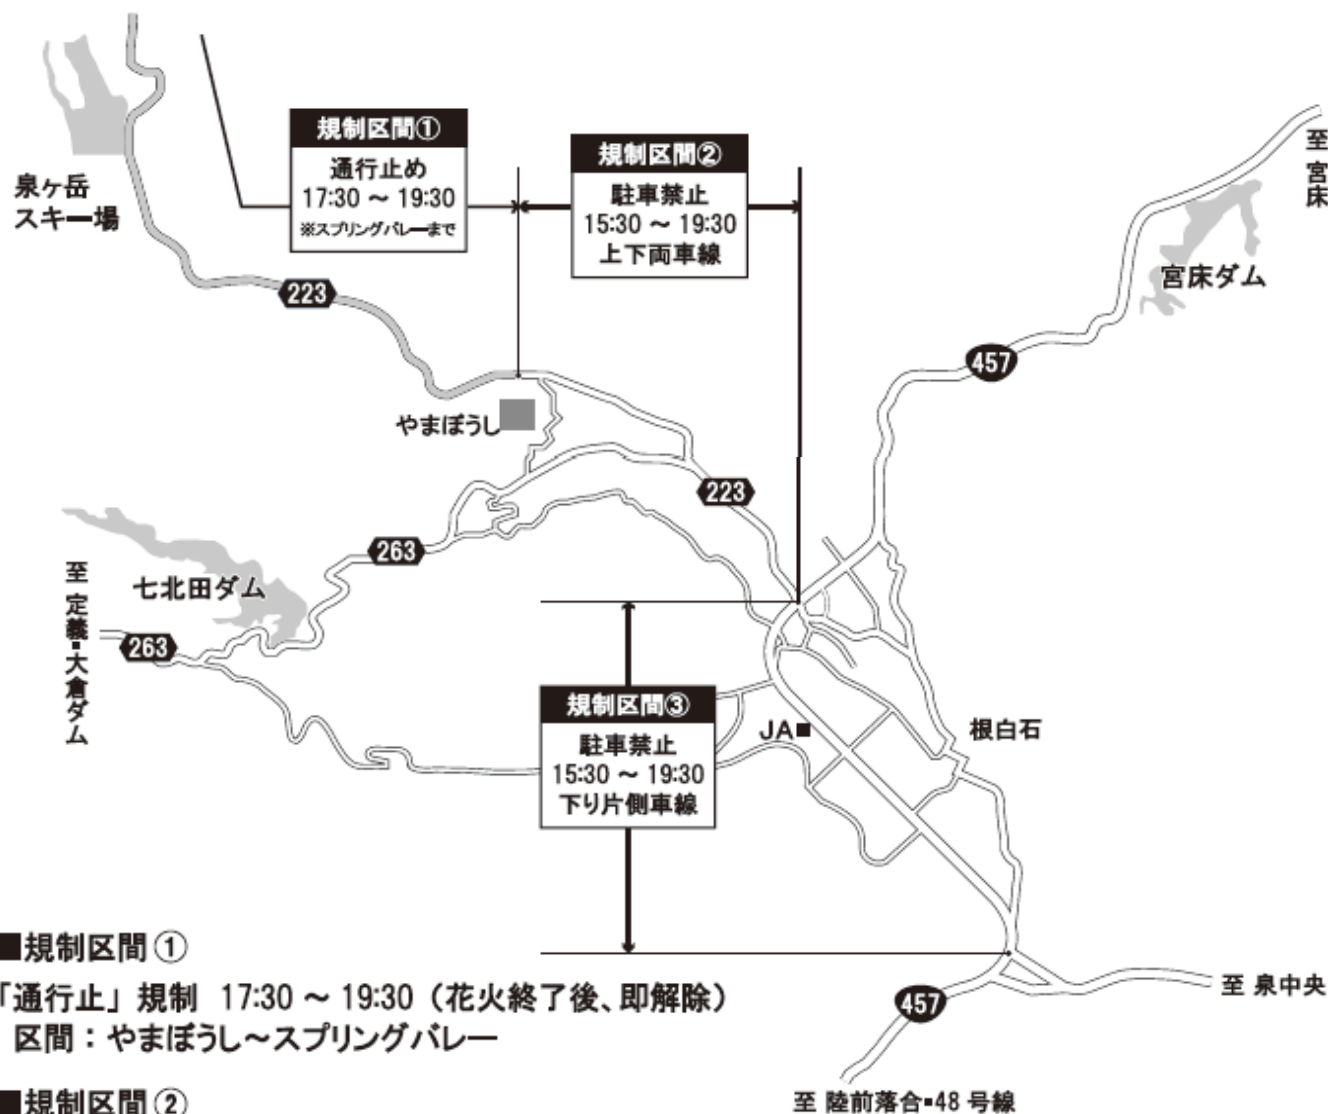

# 当日の交通規制について、ご協力ください。

この度の「鎮魂花火打上げ」は、一般の花火大会という主旨での開催ではございません。私たちが鑑賞するのではなく、「天国に届け」「天国に響け」という思いを打上げるものです。その為、一般来場者の入場をご遠慮いただき、周辺道路の交通規制などを実施し、事故のないよう「鎮魂花火」打上げを成功させようと取り組んでおります。つきましては、会場周辺地区の皆さまにおかれましては、当日の会場周辺での交通規制等に伴う交通渋滞等でご迷惑をおかけすることもあるかと思いますが、前述の打上げ趣旨をご理解いただき、ご協力よろしくお願い申し上げます。

## ■規制区間①

「通行止」規制 17:30 ~ 19:30 (花火終了後、即解除)  
区間：やまぼうし～スプリングバレー

## ■規制区間②

「駐車禁止」規制 15:30 ~ 19:30 (花火終了後、即解除)  
区間：ミニストップ前交差点～やまぼうし (両側)

## ■規制区間③

「駐車禁止」規制 15:30 ~ 19:30 (花火終了後、即解除)  
区間：小角GS前からミニストップ前交差点まで (片側)

※スプリングバレーは営業中。  
スプリングバレーへお越しの方は通行可。  
尚、スプリングバレーから花火は方向的に  
ご覧頂けません